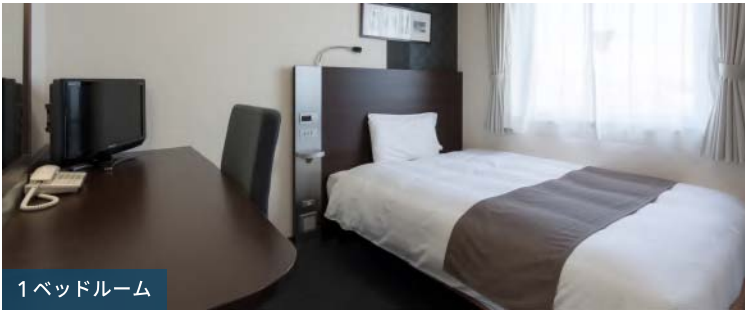

ご予約 <https://www.choice-hotels.jp>

コンフォートホテル

検索

ようこそ、コンフォートホテル郡山へ

Stay

充実の備品と設備

合計客室数
161室

Comfort Library Cafe

営業時間 10:00~24:00

ご宿泊のお客さまは、無料で利用可能です。コーヒーや紅茶を中心としたドリンクが飲み放題であるほか、プロの選書家がセレクトした、旅や地域にまつわる本や写真集などを100冊以上お楽しみいただけます。

キッズステイフリー

小学生以下のお客さまが、両親または祖父母と同室で添い寝する場合、お子さま分のご宿泊料金はかかりません。添い寝のお客さまも、無料朝食をお召し上がりいただけます。

※ベビーベッドが必要な場合、有料にて貸し出しを行っております。(要事前予約)

インターネット接続無料

すべてのホテルで Wi-Fi によるインターネット接続サービスをご用意。スマートフォンやタブレット、Wi-Fi 対応のゲーム機にも接続できます。

Sleep

旅に実りをもたらす心地よい眠りを。

チョイスピロー

横向き寝だけでなく
仰向け寝にも
対応した枕

ナイトウェア