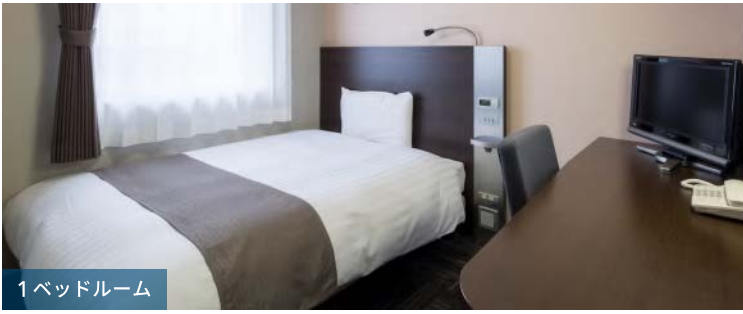

Stay

充実の備品と設備

合計客室数
132室

1ベッドルーム

2ベッドルーム

Comfort Library Cafe

営業時間 10:00~24:00

ご宿泊のお客さまは、無料で利用可能です。コーヒーや紅茶を中心としたドリンクが飲み放題であるほか、プロの選書家がセレクトした、旅や地域にまつわる本や写真集などを100冊以上お楽しみいただけます。

キッズステイフリー

小学生以下のお客さまが、両親または祖父母と同室で添い寝する場合、お子さま分のご宿泊料金はかかりません。添い寝のお客さまも、無料朝食をお召し上がりいただけます。

※ベビーベッドが必要な場合、有料にて貸し出しを行っております。(要事前予約)

インターネット接続無料

すべてのホテルで Wi-Fi によるインターネット接続サービスをご用意。スマートフォンやタブレット、Wi-Fi 対応のゲーム機にも接続できます。

全館高速

Sleep

旅に実りをもたらす心地よい眠りを。

チョイスピロー

横向き寝だけでなく
仰向け寝にも
対応した枕

ナイトウェア

チョイス
フットピロープラス

客室設置備品