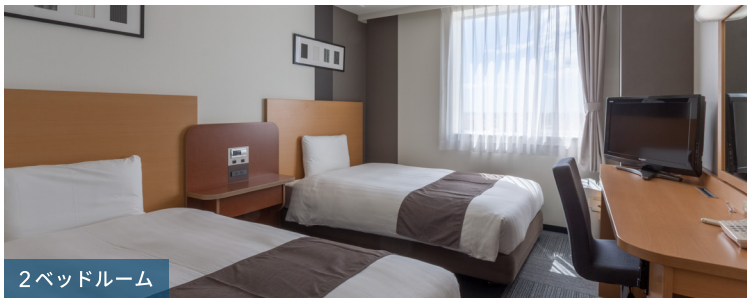

駐車場

- ▶ 大変恐れ入りますが、当ホテルに専用駐車場はございません。
車でお越しの際は、近隣のコインパーキングをご利用ください。
近隣駐車場料金目安：1,000～1,800 円 / 泊

チェックイン/チェックアウト

15:00/10:00

ご予約 <https://www.choice-hotels.jp>

コンフォートホテル

検索

ようこそ、コンフォートホテル岐阜へ

Stay

充実の備品と設備

合計客室数
219室

Comfort Library Cafe

営業時間 10:00~24:00

ご宿泊のお客さまは、無料で利用可能です。コーヒーや紅茶を中心としたドリンクが飲み放題であるほか、プロの選書家がセレクトした、旅や地域にまつわる本や写真集などを100冊以上お楽しみいただけます。

キッズステイフリー

小学生以下のお客さまが、両親または祖父母と同室で添い寝する場合、お子さま分のご宿泊料金はかかりません。添い寝のお客さまも、無料朝食をお召し上がりいただけます。

※ベビーベッドが必要な場合、有料にて貸し出しを行っております。(要事前予約)

インターネット接続無料

すべてのホテルで Wi-Fi によるインターネット接続サービスをご用意。スマートフォンやタブレット、Wi-Fi 対応のゲーム機にも接続できます。

Sleep

旅に実りをもたらす心地よい眠りを。

チョイスピロー

横向き寝だけでなく
仰向け寝にも
対応した枕

ナイトウェア