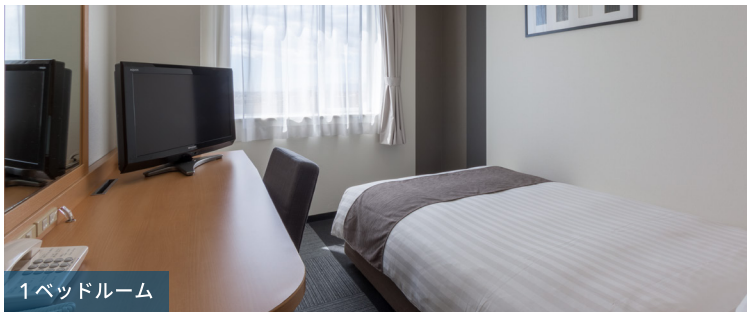

Stay

充実の備品と設備

合計客室数
219室

Comfort Library Cafe

営業時間 10:00~24:00

ご宿泊のお客さまは、無料で利用可能です。コーヒーや紅茶を中心としたドリンクが飲み放題であるほか、プロの選書家がセレクトした、旅や地域にまつわる本や写真集などを100冊以上お楽しみいただけます。

キッズステイフリー

小学生以下のお客さまが、両親または祖父母と同室で添い寝する場合、お子さま分のご宿泊料金はかかりません。添い寝のお客さまも、無料朝食をお召し上がりいただけます。

※ベビーベッドが必要な場合、有料にて貸し出しを行っております。(要事前予約)

インターネット接続無料

すべてのホテルで Wi-Fi によるインターネット接続サービスをご用意。スマートフォンやタブレット、Wi-Fi 対応のゲーム機にも接続できます。

Sleep

旅に実りをもたらす心地よい眠りを。

チョイスピロー

横向き寝だけでなく
仰向け寝にも
対応した枕

ナイトウェア