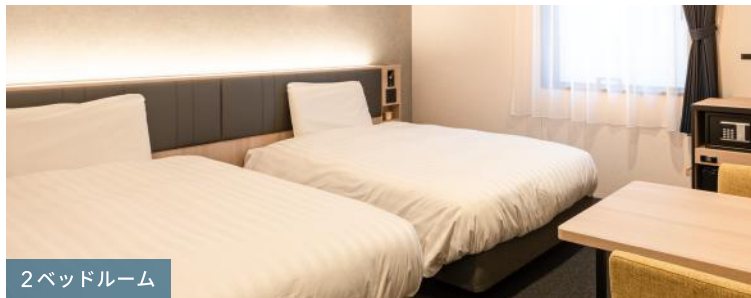

充実の備品と設備

合計客室数
178室

1ベッドルーム

2ベッドルーム

Comfort Library Cafe

営業時間 10:00~24:00

ご宿泊のお客さまは、無料で利用可能です。コーヒーや紅茶を中心としたドリンクが飲み放題であるほか、プロの選書家がセレクトした、旅や地域にまつわる本や写真集などを100冊以上お楽しみいただけます。

キッズステイフリー

全館高速

Sleep

旅に実りをもたらす心地よい眠りを。

チョイスピロー

横向き寝だけでなく
仰向け寝にも
対応した枕

ナイトウェア

チョイス フットピロープラス

客室設置備品