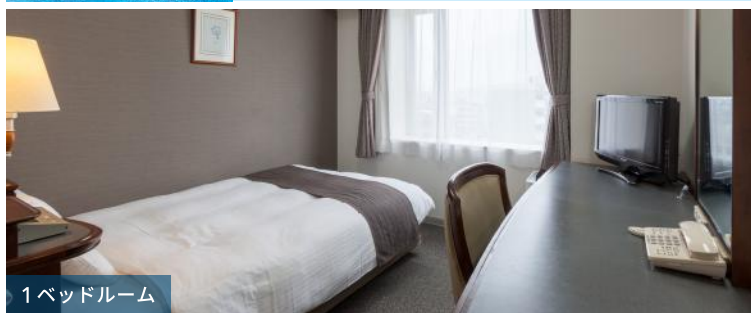

駐車場

- ▶ 敷地内駐車場なし
- ▶ 提携駐車場 入庫から24時間無料 高さ制限2.1M
- ※ 2.1M以上の車や、バス等の大型車をご利用の場合は事前にホテルまでご連絡ください。

チェックイン/チェックアウト

15:00/10:00

ご予約 <https://www.choice-hotels.jp>

コンフォートホテル

検索

ようこそ、コンフォートホテル豊川へ

Stay

充実の備品と設備

合計客室数
143室

Comfort Library Cafe

営業時間 10:00~24:00

ご宿泊のお客さまは、無料で利用可能です。コーヒーや紅茶を中心としたドリンクが飲み放題であるほか、プロの選書家がセレクトした、旅や地域にまつわる本や写真集などを100冊以上お楽しみいただけます。

キッズステイフリー

小学生以下のお客さまが、両親または祖父母と同室で添い寝する場合、お子さま分のご宿泊料金はかかりません。添い寝のお客さまも、無料朝食をお召し上がりいただけます。

※ベビーベッドが必要な場合、有料にて貸し出しを行っております。(要事前予約)

インターネット接続無料

すべてのホテルで Wi-Fi によるインターネット接続サービスをご用意。スマートフォンやタブレット、Wi-Fi 対応のゲーム機にも接続できます。

Sleep

旅に実りをもたらす心地よい眠りを。

チョイスピロー

横向き寝だけでなく
仰向け寝にも
対応した枕

ナイトウェア