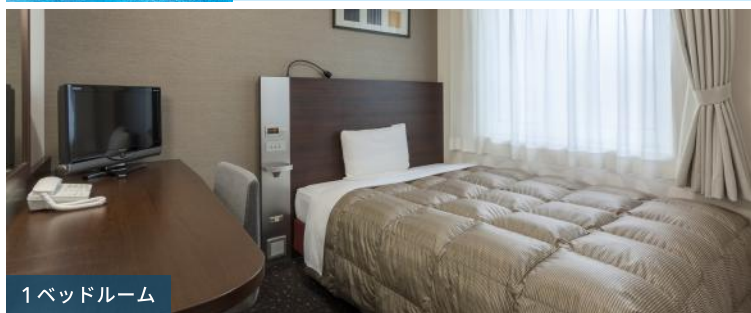

ご予約 <https://www.choice-hotels.jp>

コンフォートホテル

検索

ようこそ、コンフォートホテル刈谷へ

Stay

充実の備品と設備

合計客室数
135室

1ベッドルーム

2ベッドルーム

Comfort Library Cafe

営業時間 10:00~24:00

ご宿泊のお客さまは、無料で利用可能です。コーヒーや紅茶を中心としたドリンクが飲み放題であるほか、プロの選書家がセレクトした、旅や地域にまつわる本や写真集などを100冊以上お楽しみいただけます。

キッズステイフリー

小学生以下のお客さまが、両親または祖父母と同室で添い寝する場合、お子さま分のご宿泊料金はかかりません。添い寝のお客さまも、無料朝食をお召し上がりいただけます。

※ベビーベッドが必要な場合、有料にて貸し出しを行っております。(要事前予約)

インターネット接続無料

すべてのホテルで Wi-Fi によるインターネット接続サービスをご用意。スマートフォンやタブレット、Wi-Fi 対応のゲーム機にも接続できます。

全館高速

Sleep

旅に実りをもたらす心地よい眠りを。

チョイスピロー

横向き寝だけでなく
仰向け寝にも
対応した枕