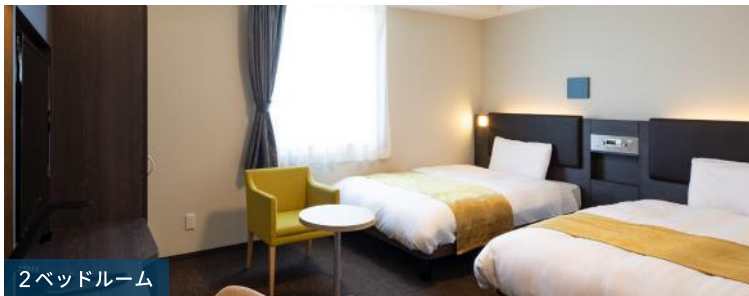

チェックイン/チェックアウト

15:00/10:00

ご予約 <https://www.choice-hotels.jp> **コンフォートホテル** **検索**

ようこそ、コンフォートホテル伊勢へ

Stay

充実の備品と設備

合計客室数
153室

1ベッドルーム

2ベッドルーム

Comfort Library Cafe

営業時間 10:00~24:00

ご宿泊のお客さまは、無料で利用可能です。コーヒーや紅茶を中心としたドリンクが飲み放題であるほか、プロの選書家がセレクトした、旅や地域にまつわる本や写真集などを100冊以上お楽しみいただけます。

Comfort
Library
Cafe

キッズステイフリー

小学生以下のお客さまが、両親または祖父母と同室で添い寝する場合、お子さま分のご宿泊料金はかかりません。添い寝のお客さまも、無料朝食をお召し上がりいただけます。

※ベビーベッドが必要な場合、有料にて貸し出しを行っております。(要事前予約)

インターネット接続無料

すべてのホテルで Wi-Fi によるインターネット接続サービスをご用意。スマートフォンやタブレット、Wi-Fi 対応のゲーム機にも接続できます。

全館高速

Sleep

旅に実りをもたらす心地よい眠りを。

チョイスピロー

横向き寝だけでなく
仰向け寝にも
対応した枕