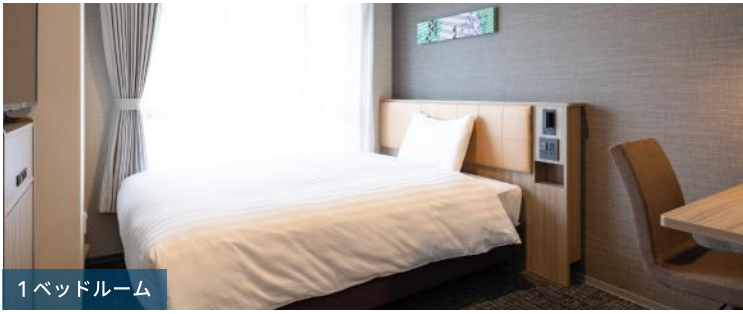

合計客室数
182室

1ベッドルーム

2ベッドルーム

Comfort LibraryCafe

営業時間 10:00~24:00

ご宿泊のお客さまは、無料で利用可能です。コーヒーや紅茶を中心としたドリンクが飲み放題であるほか、プロの選書家がセレクトした、旅や地域にまつわる本や写真集などを100冊以上お楽しみいただけます。

Comfort
Library
Cafe

キッズステイフリー

小学生以下のお客さまが、両親または祖父母と同室で添い寝する場合、お子さま分のご宿泊料金はかかりません。添い寝のお客さまも、無料朝食をお召し上がりいただけます。

※ベビーベッドが必要な場合、有料にて貸し出しを行っております。(要事前予約)

インターネット接続無料

すべてのホテルで Wi-Fi によるインターネット接続サービスをご用意。スマートフォンやタブレット、Wi-Fi 対応のゲーム機にも接続できます。

全館高速

Sleep

旅に実りをもたらす心地よい眠りを。

チョイスピロー

横向き寝だけでなく
仰向け寝にも
対応した枕

ナイトウェア

チョイス フットピロープラス

客室設置備品