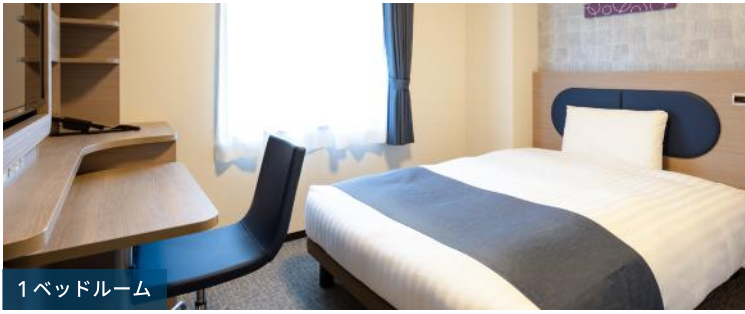

チェックイン/チェックアウト

15:00/10:00

ご予約 <https://www.choice-hotels.jp>

コンフォートホテル

検索

ようこそ、コンフォートホテル新大阪へ

Stay

充実の備品と設備

合計客室数
150室

1ベッドルーム

2ベッドルーム

Comfort Library Cafe

営業時間 10:00~24:00

ご宿泊のお客さまは、無料で利用可能です。コーヒーや紅茶を中心としたドリンクが飲み放題であるほか、プロの選書家がセレクトした、旅や地域にまつわる本や写真集などを100冊以上お楽しみいただけます。

Comfort
Library
Cafe

キッズステイフリー

小学生以下のお客さまが、両親または祖父母と同室で添い寝する場合、お子さま分のご宿泊料金はかかりません。添い寝のお客さまも、無料朝食をお召し上がりいただけます。

※ベビーベッドが必要な場合、有料にて貸し出しを行っております。(要事前予約)

インターネット接続無料

すべてのホテルで Wi-Fi によるインターネット接続サービスをご用意。スマートフォンやタブレット、Wi-Fi 対応のゲーム機にも接続できます。

全館高速

Sleep

旅に実りをもたらす心地よい眠りを。

チョイスピロー

横向き寝だけでなく
仰向け寝にも
対応した枕

ナイトウェア

チョイス
フットピロープラス

客室設置備品