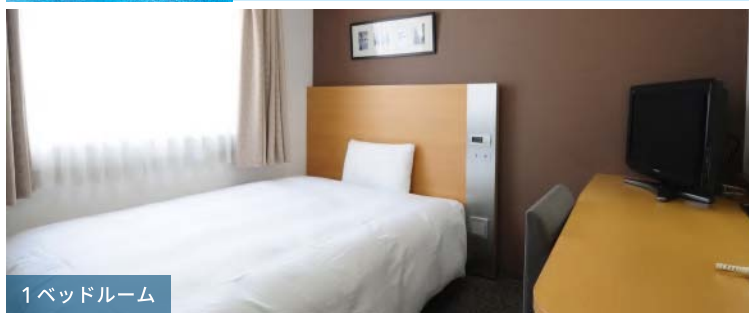

Stay

充実の備品と設備

合計客室数
214室

1ベッドルーム

2ベッドルーム

Comfort Library Cafe

営業時間 10:00~24:00

ご宿泊のお客さまは、無料で利用可能です。コーヒーや紅茶を中心としたドリンクが飲み放題であるほか、プロの選書家がセレクトした、旅や地域にまつわる本や写真集などを100冊以上お楽しみいただけます。

Comfort
Library
Cafe

キッズステイフリー

小学生以下のお客さまが、両親または祖父母と同室で添い寝する場合、お子さま分のご宿泊料金はかかりません。添い寝のお客さまも、無料朝食をお召し上がりいただけます。

※ベビーベッドが必要な場合、有料にて貸し出しを行っております。(要事前予約)

インターネット接続無料

すべてのホテルで Wi-Fi によるインターネット接続サービスをご用意。スマートフォンやタブレット、Wi-Fi 対応のゲーム機にも接続できます。

全館高速

Sleep

旅に実りをもたらす心地よい眠りを。

チョイスピロー

横向き寝だけでなく
仰向け寝にも
対応した枕

ナイトウェア

チョイス フットピロープラス

客室設置備品