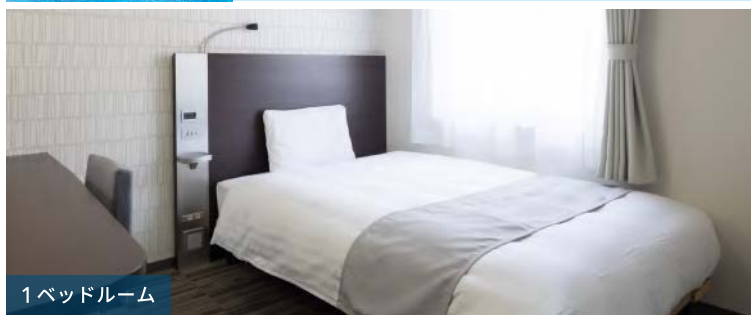

ようこそ、コンフォートホテル奈良へ

Stay

充実の備品と設備

合計客室数
131室