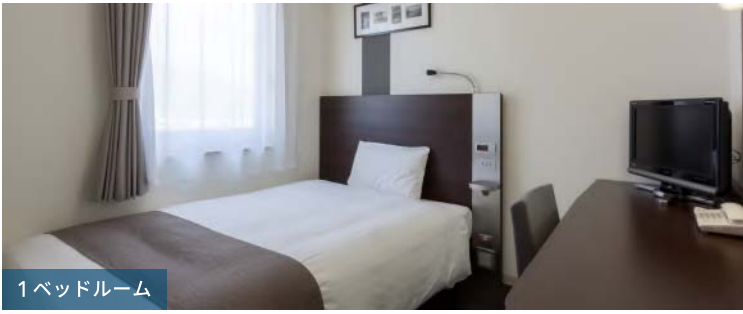

チェックイン/チェックアウト

15:00/10:00

ご予約 <https://www.choice-hotels.jp>

コンフォートホテル

検索

ようこそ、コンフォートホテル新山口へ

Stay

充実の備品と設備

合計客室数
139室

1ベッドルーム

2ベッドルーム

Comfort Library Cafe

営業時間 10:00~24:00

ご宿泊のお客さまは、無料で利用可能です。コーヒーや紅茶を中心としたドリンクが飲み放題であるほか、プロの選書家がセレクトした、旅や地域にまつわる本や写真集などを100冊以上お楽しみいただけます。

Comfort Library Cafe

キッズステイフリー

小学生以下のお客さまが、両親または祖父母と同室で添い寝する場合、お子さま分のご宿泊料金はかかりません。添い寝のお客さまも、無料朝食をお召し上がりいただけます。

※ベビーベッドが必要な場合、有料にて貸し出しを行っております。(要事前予約)

インターネット接続無料

すべてのホテルで Wi-Fi によるインターネット接続サービスをご用意。スマートフォンやタブレット、Wi-Fi 対応のゲーム機にも接続できます。

全館高速

Sleep

旅に実りをもたらす心地よい眠りを。

チョイスピロー

横向き寝だけでなく
仰向け寝にも
対応した枕

ナイトウェア

チョイス フットピロープラス

客室設置備品