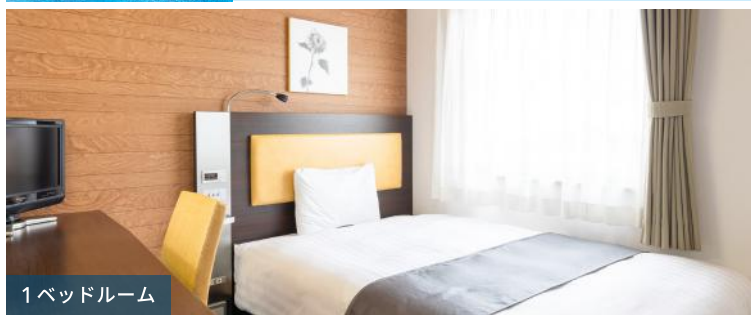

ようこそ、コンフォートホテル小倉へ

Stay

充実の備品と設備

合計客室数
216室